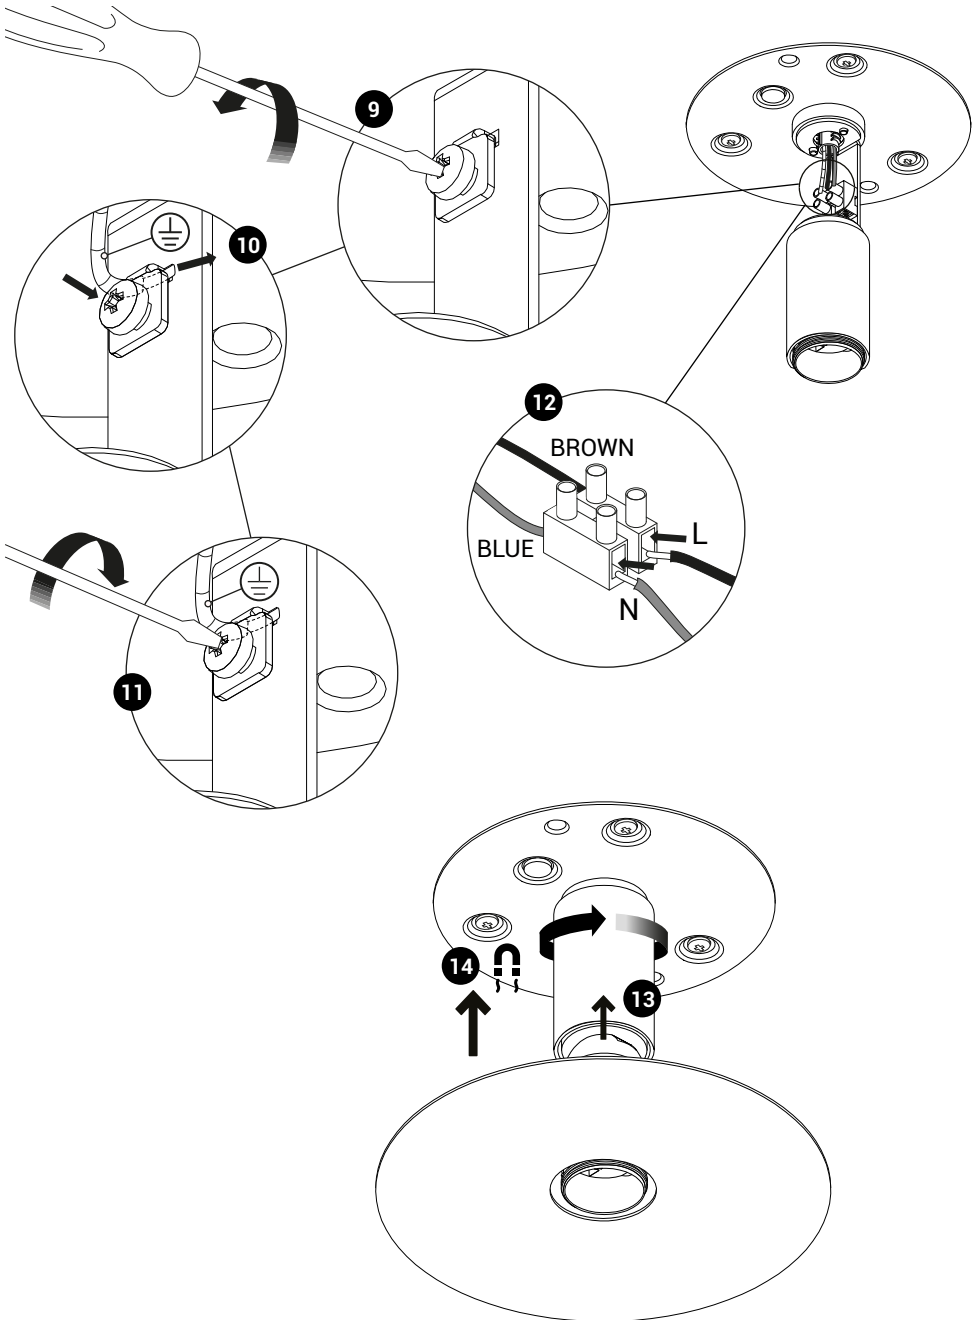

# Glo Plafone/Applique *Medium/Large*

# Glo Plafone/Applique Medium/Large

**OK**

**NO**

Per i dati elettrici riferirsi all'etichetta dati targa del prodotto.  
For the electrical data refer to the product label data plate.