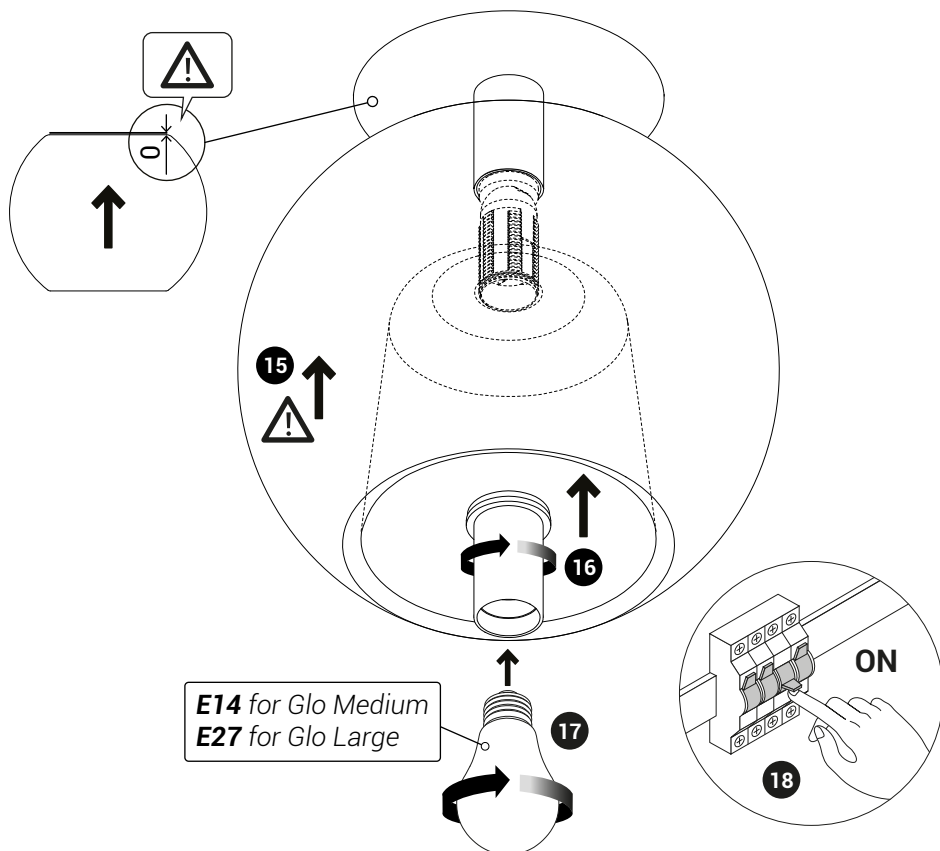

# Glo Plafone/Applique Medium/Large

**OK**

**NO**

Per i dati elettrici riferirsi all'etichetta dati targa del prodotto.  
For the electrical data refer to the product label data plate.